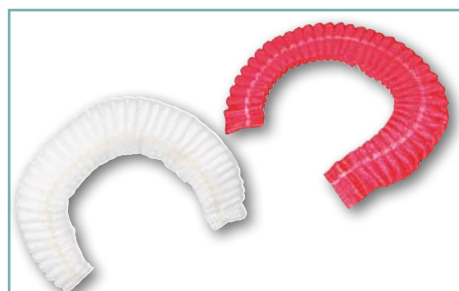

Hygiène

Charlottes à clip

80%

Charlottes d'hygiène à clip

Disponible dans 2 tailles (19" et 21" pour une plus grande ergonomie, cette charlotte de protection capillaire à usage unique est facile à poser et à ajuster.

Caractéristiques

- Usage unique
- Garanti sans latex
- Composition : polypropylène, laminette sans latex
- 2 tailles possibles : 19" (48 cm), 21" (53 cm)
- Grammage : 10 g
- 5 coloris disponibles : blanc, bleu, vert, jaune et rouge